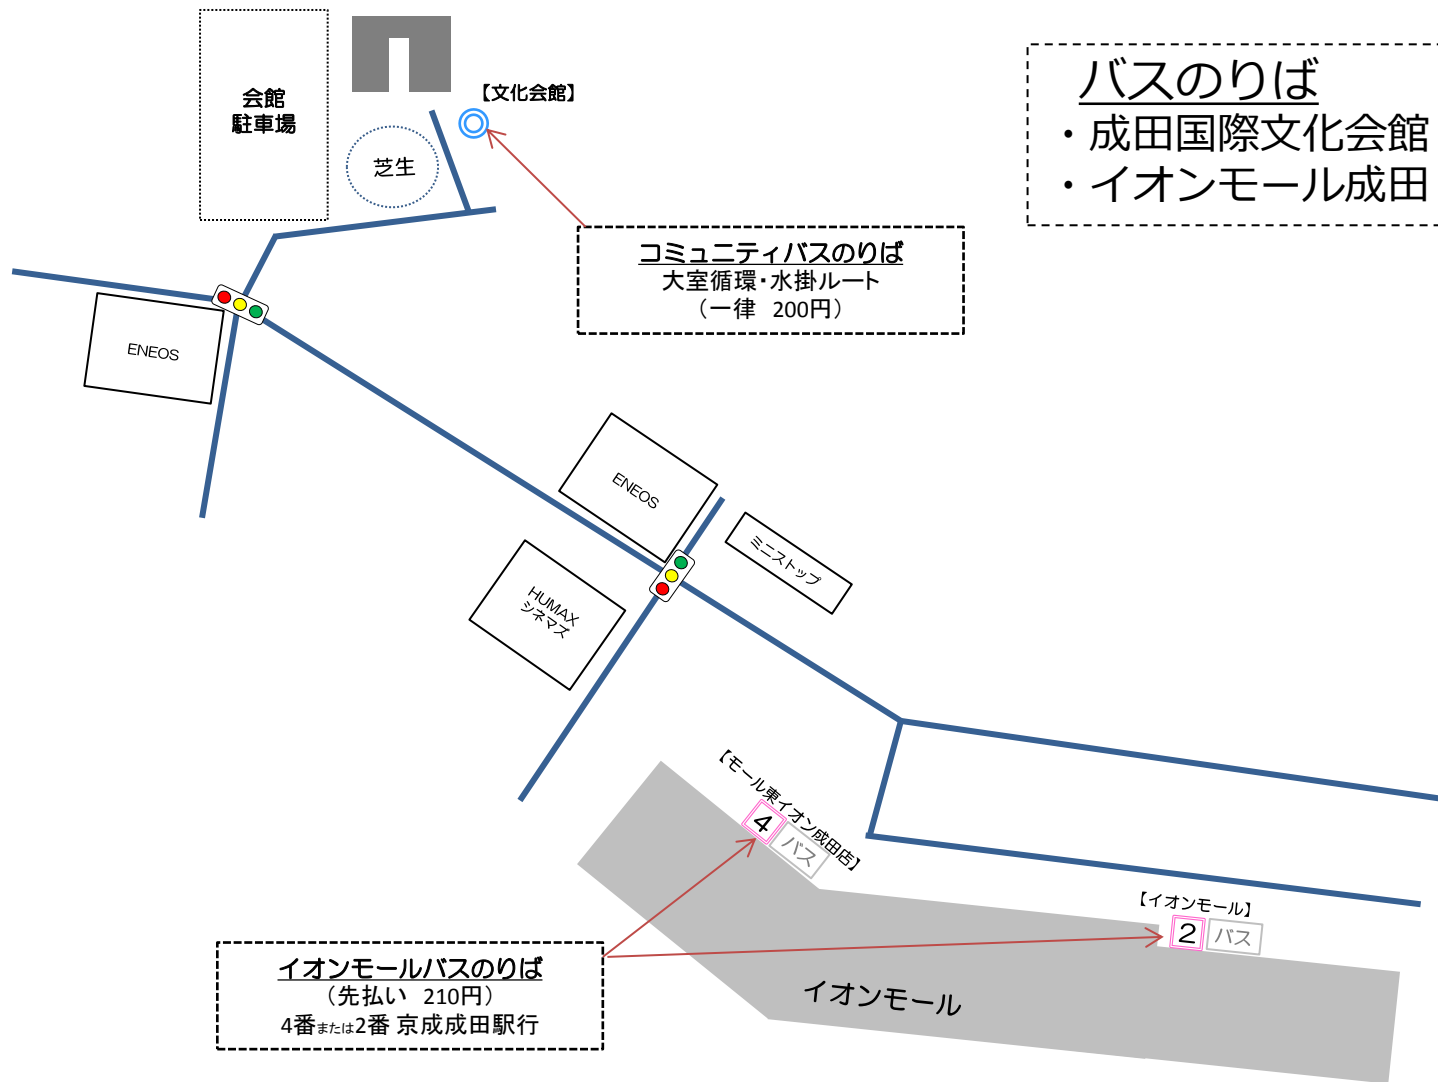

# 成田国際文化会館

**バスのりば**  
・成田国際文化会館  
・イオンモール成田

**コミュニティバスのりば**  
大室循環・水掛ルート  
(一律 200円)

**イオンモールバスのりば**  
(先払い 210円)  
4番または2番 京成成田駅行

【モール兼イオン成田店】  
4 バス

【イオンモール】  
2 バス

イオンモール