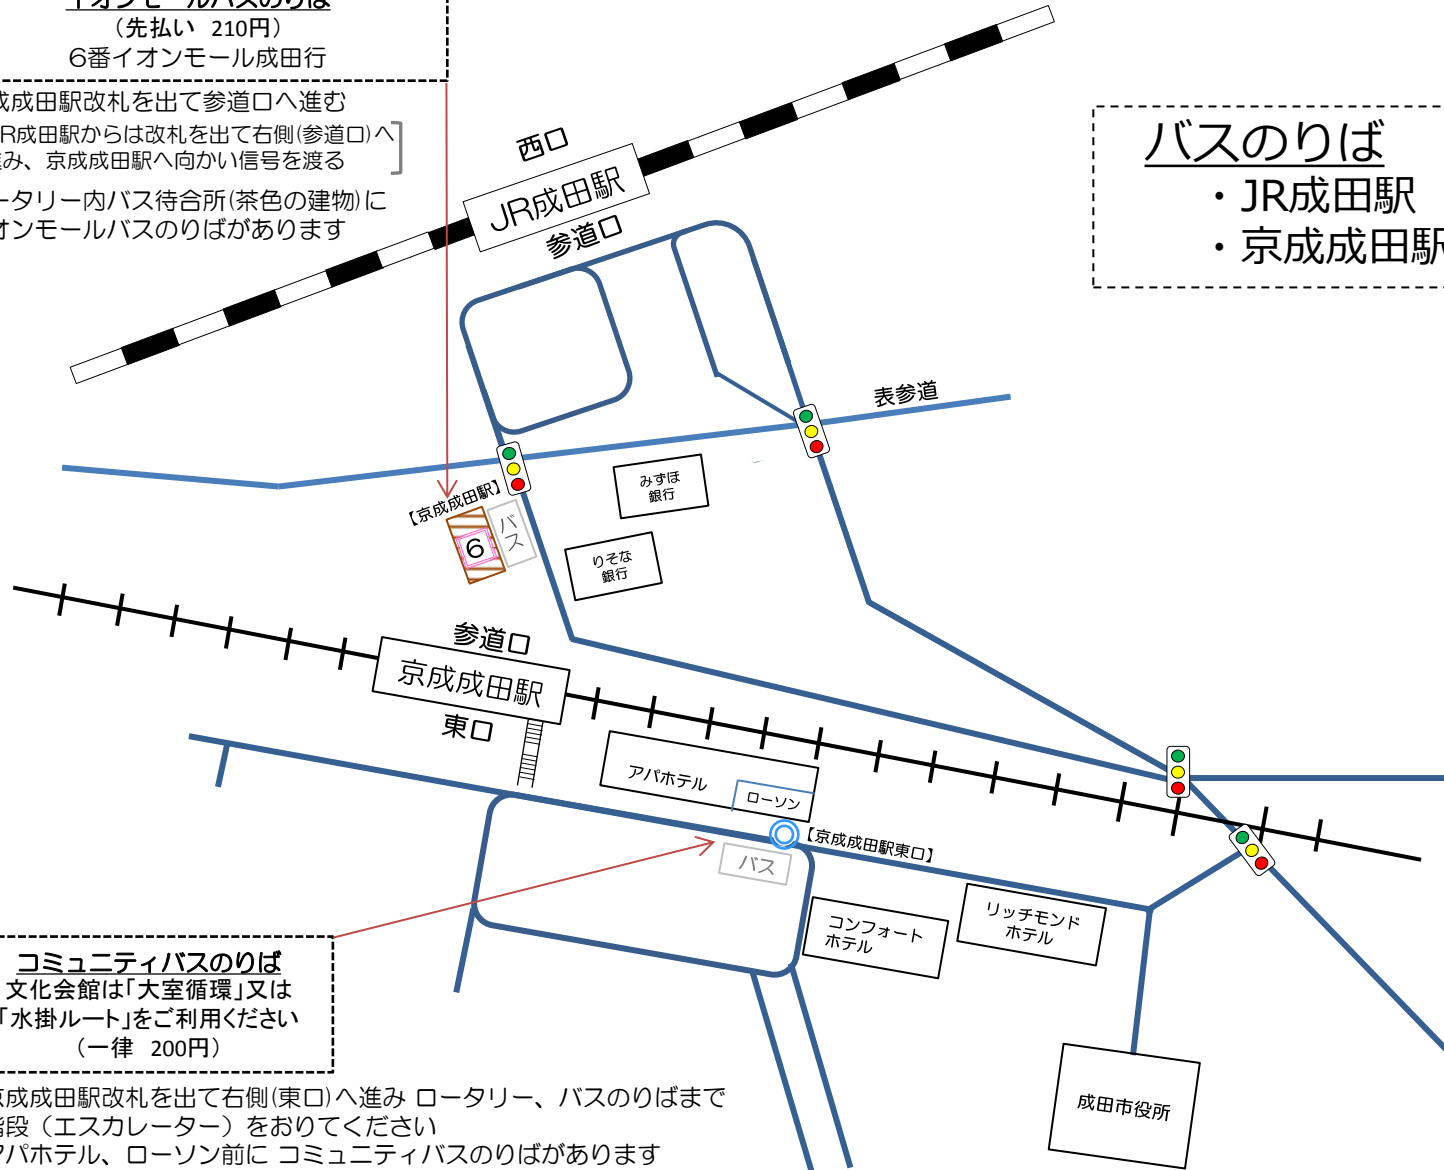

イオンモールバスのりば

(先払い 210円)

6番イオンモール成田行

- 京成成田駅改札を出て参道口へ進む
[JR成田駅からは改札を出て右側(参道口)へ
進み、京成成田駅へ向かい信号を渡る]
- ロータリー内バス待合所(茶色の建物)に
イオンモールバスのりばがあります

バスのりば

- JR成田駅
- 京成成田駅

コミュニティバスのりば

文化会館は「大室循環」又は
「水掛ルート」をご利用ください
(一律 200円)

- 京成成田駅改札を出て右側(東口)へ進み ロータリー、バスのりばまで
階段(エスカレーター)をおりてください
- アパホテル、ローソン前に コミュニティバスのりばがあります